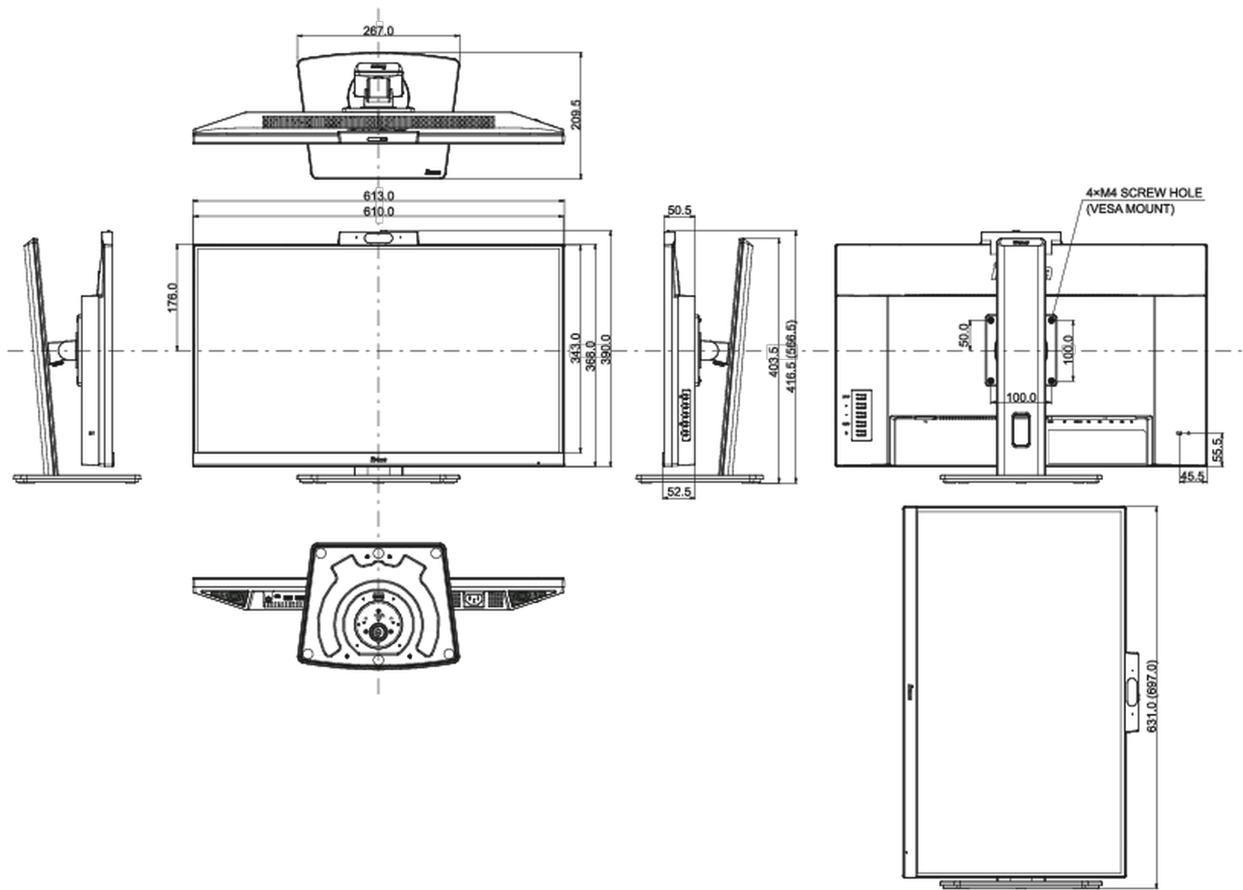

## 08 ABMESSUNGEN / GEWICHT

Produkt Abmessungen B x H x T	613 x 416.5 (566.5) x 209.5mm
Verpackung Abmessungen B x H x T	690 x 457 x 168mm
Gewicht (ohne Verpackung)	6.7kg
Gewicht (inkl Verpackung)	8.5kg
EAN code	4948570123193