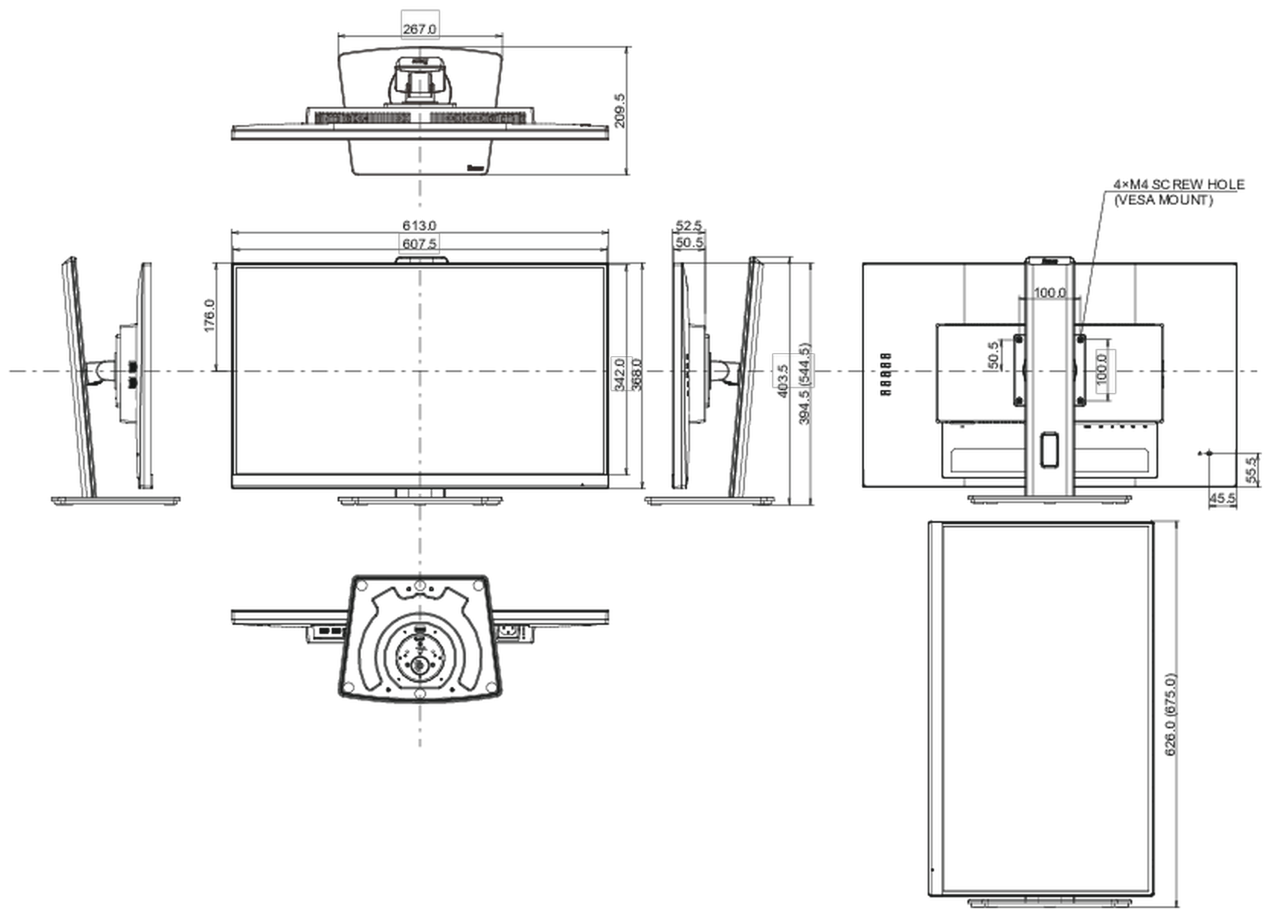

04 MECHANISCH

Verstellmöglichkeiten	Höhe, Swivel, Tilt, Pivot (Rotation auf beiden Seiten)
Höhenverstellbar	150mm
Rotierbar (Pivotfunktion)	90°
Drehwinkel	90°; 45° links; 45° rechts
Neigungswinkel	22° nach oben; 5° nach unten

VESA Halterung	100 x 100mm
Kabelmanagement	ja

05 ENTHALTENES ZUBEHÖR

Kabel	Netz, USB, HDMI, DP
Sonstige	Leitfaden zur Inbetriebnahme, Sicherheits-Hinweise

06 STROMVERWALTUNG

Netzteil	intern
Stromversorgung	AC 100 - 240V, 50/60Hz
Leistungsaufnahme	25W typisch, 0.5W Standby, 0.3W ausgeschaltet

08 ABMESSUNGEN / GEWICHT

Produkt Abmessungen B x H x T	613.5 x 394 (544.5) x 209.5mm
Verpackung Abmessungen B x H x T	690 x 455 x 168mm
Gewicht (ohne Verpackung)	6.1kg
Gewicht (inkl Verpackung)	7.9kg
EAN code	4948570123384